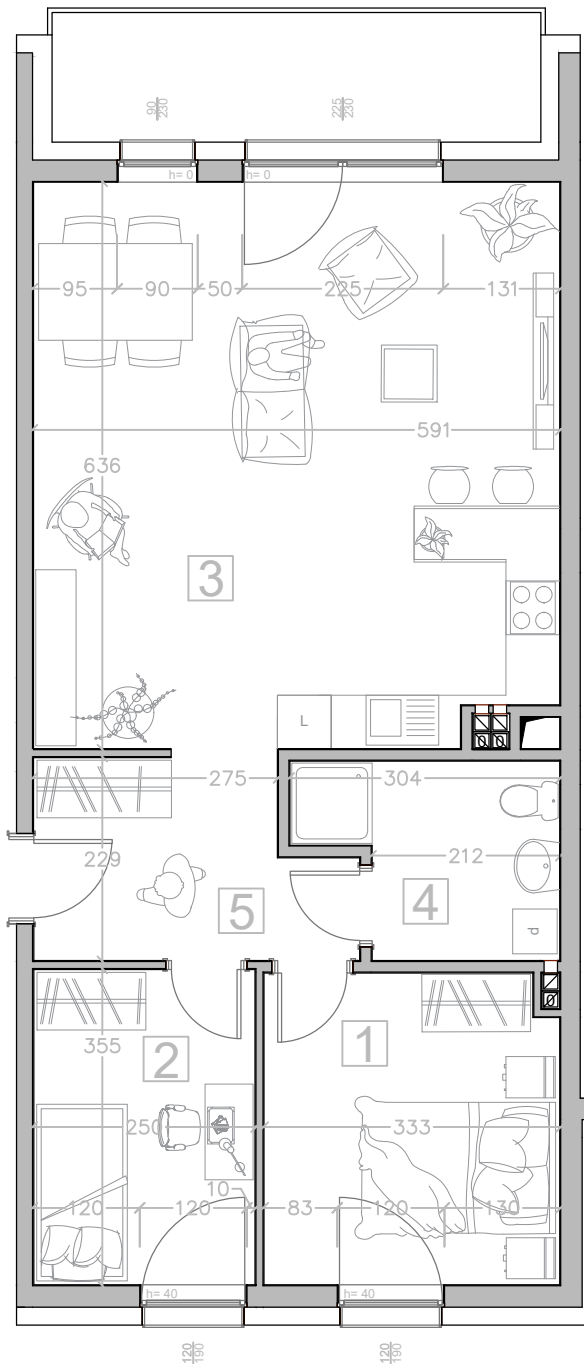

Kalinkowa 84

Karta lokalu nie stanowi oferty w rozumieniu przepisów Kodeksu Cywilnego. Karta lokalu ma charakter jedynie poglądowy, podczas realizacji projektu niektóre szczegóły mogą ulec zmianie. Widoczne na rysunkach wyposażenie wnętrza (meble, kuchenka, zlewozmywak, umywalka, toaleta itp.) wraz z ich rozmieszczeniem wykorzystywane jest tylko w celach poglądowych.

Realizacja:

BUDYNEK "B"

Kondygnacja:

I PIĘTRO

Numer mieszkania:

6

Lp. Nazwa pomieszczenia:

1	Pokój	11.40 m ²
---	-------	----------------------

2	Pokój	8.74 m ²
---	-------	---------------------

3	Pokój z aneksem kuchennym	36.80 m ²
---	---------------------------	----------------------

4	Łazienka	5.55 m ²
---	----------	---------------------

5	Korytarz	7.25 m ²
---	----------	---------------------

Powierzchnia użytkowa		69.66 m ²
-----------------------	--	----------------------