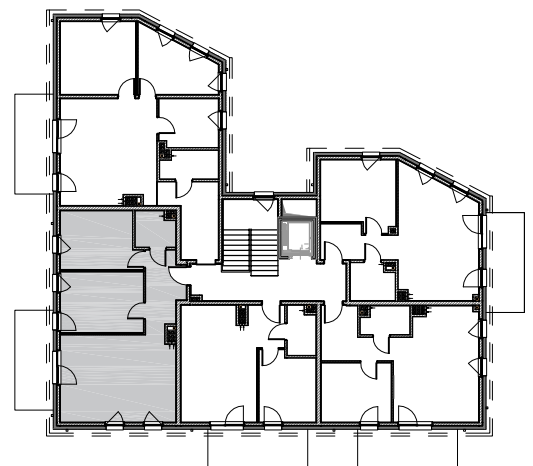

Kwidzyn
ul. Sybiraków

kondygnacja: II piętro
mieszkanie: 11

liczba pokoi: 3
balkoni: 9.90 m²

1 PRZEDPOKÓJ	7.72 m ²
2 SALON Z ANEKSEM	27.06 m ²
3 ŁAZIENKA	3.73 m ²
4 SYPIALNIA	12.22 m ²
5 POKÓJ	13.80 m ²

Powierzchnia użytkowa
64.53 m²

Karta lokalu nie stanowi oferty w rozumieniu przepisów Kodeksu Cywilnego. Karta lokalu ma charakter jedynie poglądowy, podczas realizacji projektu niektóre szczegóły mogą ulec zmianie. Widoczne na rysunkach wyposażenie wnętrz (meble, kuchenka, zlewozmywak, umywalka, toaleta itp.) wraz z ich rozmieszczeniem wykorzystywane jest tylko w celach poglądowych.