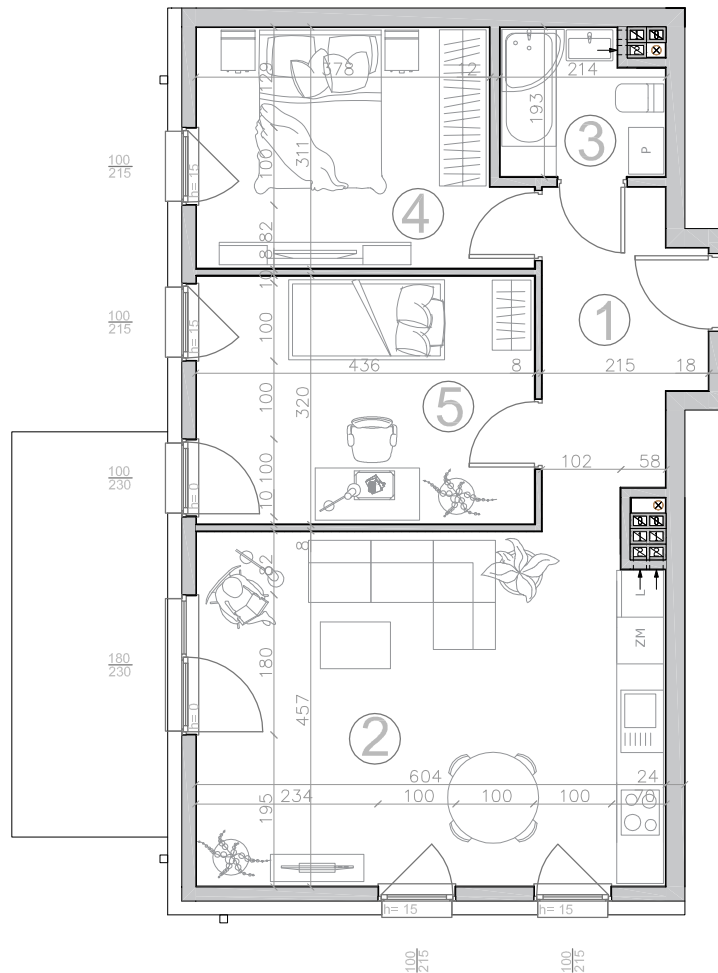

Kwidzyn
ul. Sybiraków

kondygnacja: II piętro
mieszkanie: 11

liczba pokoi: 3
balkoni: 9.90 m²

1 PRZEDPOKÓJ	7.72 m ²
2 SALON Z ANEKSEM	27.06 m ²
3 ŁAZIENKA	3.73 m ²
4 SYPIALNIA	12.22 m ²
5 POKÓJ	13.80 m ²

Powierzchnia użytkowa
64.53 m²

Karta lokalu nie stanowi oferty w rozumieniu przepisów Kodeksu Cywilnego. Karta lokalu ma charakter jedynie poglądowy, podczas realizacji projektu niektóre szczegóły mogą ulec zmianie. Widoczne na rysunkach wyposażenie wnętrz (meble, kuchenka, zlewozmywak, umywalka, toaleta itp.) wraz z ich rozmieszczeniem wykorzystywane jest tylko w celach poglądowych.