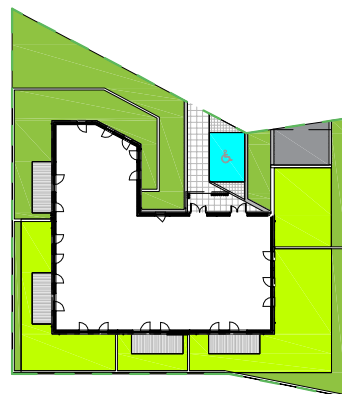

Kwidzyn
ul. Sybiraków

kondygnacja: II piętro
mieszkanie: 11

liczba pokoi: 3
balkoni: 9.90 m²

1 PRZEDPOKÓJ	7.72 m ²
2 SALON Z ANEKSEM	27.06 m ²
3 ŁAZIENKA	3.73 m ²
4 SYPIALNIA	12.22 m ²
5 POKÓJ	13.80 m ²

Powierzchnia użytkowa
64.53 m²

Karta lokalu nie stanowi oferty w rozumieniu przepisów Kodeksu Cywilnego. Karta lokalu ma charakter jedynie poglądowy, podczas realizacji projektu niektóre szczegóły mogą ulec zmianie. Widoczne na rysunkach wyposażenie wnętrz (meble, kuchenka, zlewozmywak, umywalka, toaleta itp.) wraz z ich rozmieszczeniem wykorzystywane jest tylko w celach poglądowych.