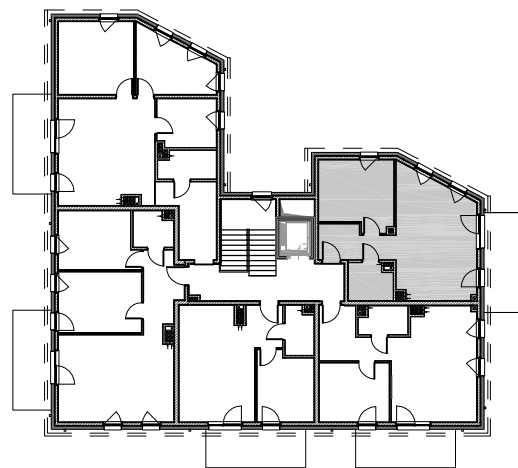

Kwidzyn  
ul. Sybiraków

kondygnacja: II piętro  
mieszkanie: 14

liczba pokoi: 2  
balkoni: 9.90 m<sup>2</sup>

1 PRZEDPOKÓJ	6.45 m <sup>2</sup>
2 SALON Z ANEKSEM	25.78 m <sup>2</sup>
3 ŁAZIENKA	4.35 m <sup>2</sup>
4 SYPIALNIA	13.65 m <sup>2</sup>

Powierzchnia użytkowa  
50.23 m<sup>2</sup>

Karta lokalu nie stanowi oferty w rozumieniu przepisów Kodeksu Cywilnego. Karta lokalu ma charakter jedynie poglądowy, podczas realizacji projektu niektóre szczegóły mogą ulec zmianie. Widoczne na rysunkach wyposażenie wnętrz (meble, kuchenka, zlewozmywak, umywalka, toaleta itp.) wraz z ich rozmieszczeniem wykorzystywane jest tylko w celach poglądowych.