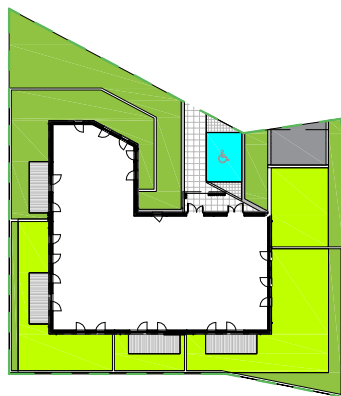

Kwidzyn  
ul. Sybiraków

kondygnacja: II piętro  
mieszkanie: 14

liczba pokoi: 2  
balkoni: 9.90 m<sup>2</sup>

1 PRZEDPOKÓJ	6.45 m <sup>2</sup>
2 SALON Z ANEKSEM	25.78 m <sup>2</sup>
3 ŁAZIENKA	4.35 m <sup>2</sup>
4 SYPIALNIA	13.65 m <sup>2</sup>

Powierzchnia użytkowa  
50.23 m<sup>2</sup>

Karta lokalu nie stanowi oferty w rozumieniu przepisów Kodeksu Cywilnego. Karta lokalu ma charakter jedynie poglądowy, podczas realizacji projektu niektóre szczegóły mogą ulec zmianie. Widoczne na rysunkach wyposażenie wnętrz (meble, kuchenka, zlewozmywak, umywalka, toaleta itp.) wraz z ich rozmieszczeniem wykorzystywane jest tylko w celach poglądowych.