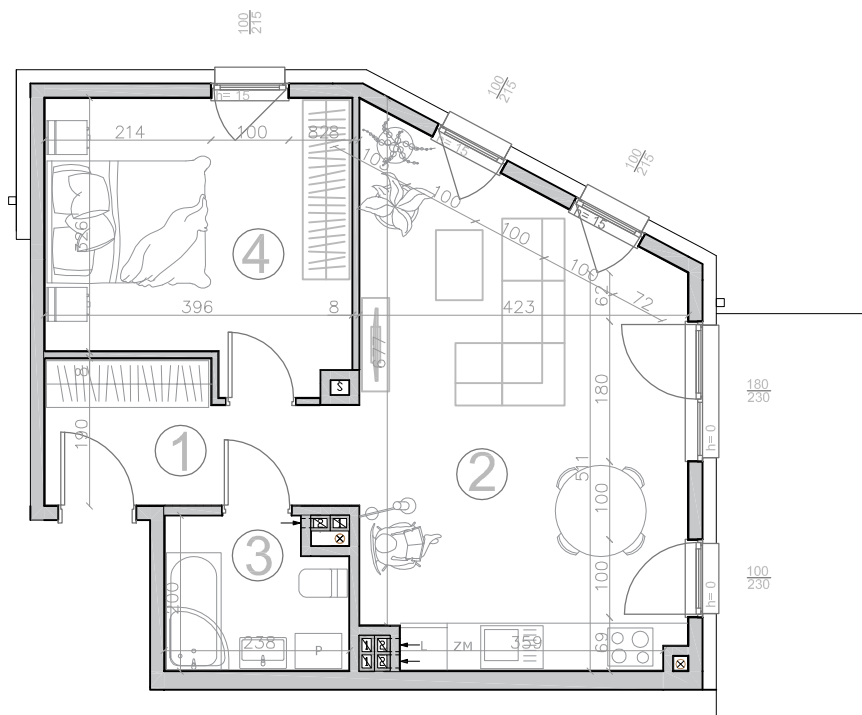

Kwidzyn  
ul. Sybiraków

kondygnacja: II piętro  
mieszkanie: 14

liczba pokoi: 2  
balkoni: 9.90 m<sup>2</sup>

1 PRZEDPOKÓJ	6.45 m <sup>2</sup>
2 SALON Z ANEKSEM	25.78 m <sup>2</sup>
3 ŁAZIENKA	4.35 m <sup>2</sup>
4 SYPIALNIA	13.65 m <sup>2</sup>

Powierzchnia użytkowa  
50.23 m<sup>2</sup>

Karta lokalu nie stanowi oferty w rozumieniu przepisów Kodeksu Cywilnego. Karta lokalu ma charakter jedynie poglądowy, podczas realizacji projektu niektóre szczegóły mogą ulec zmianie. Widoczne na rysunkach wyposażenie wnętrz (meble, kuchenka, zlewozmywak, umywalka, toaleta itp.) wraz z ich rozmieszczeniem wykorzystywane jest tylko w celach poglądowych.