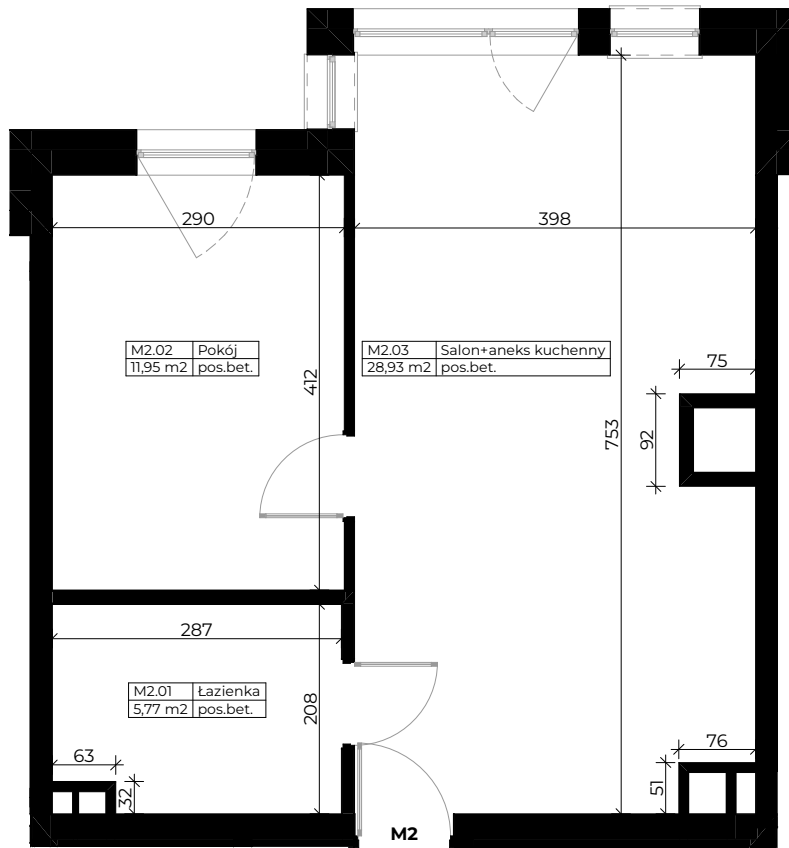

KALINKOWA 84

KARTA LOKALU

MIESZKANIE NR 2

Klatka A | Parter

MIESZKANIE 2 | zestawienie powierzchni

M2.01	Łazienka	5,77
M2.02	Pokój	11,95
M2.03	Salon+aneks kuchenny	28,93

46,65 m²

LOKALIZACJA BUDYNKU

LOKALIZACJA MIESZKANIA