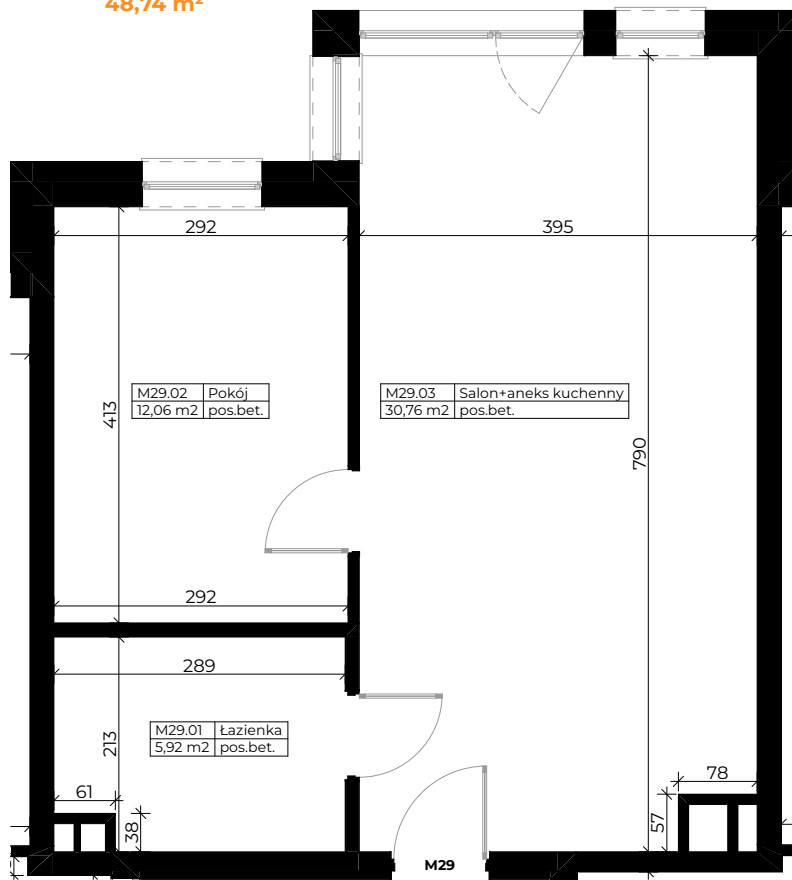

KALINKOWA 84

KARTA LOKALU

MIESZKANIE NR 29

KLATKA B | Parter

MIESZKANIE 29 | zestawienie powierzchni

M29.01	Łazienka	5,92
M29.02	Pokój	12,06
M29.03	Salon+aneks kuchenny	30,76

48,74 m²

LOKALIZACJA BUDYNKU

LOKALIZACJA MIESZKANIA