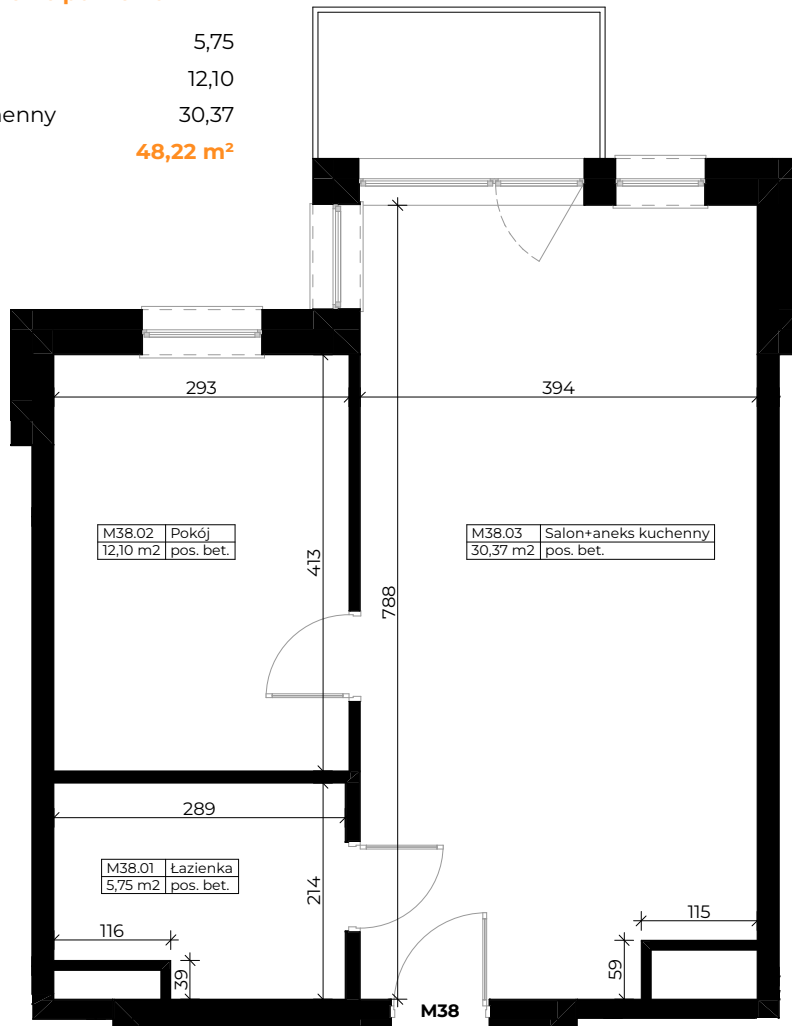

KALINKOWA 84

KARTA LOKALU

MIESZKANIE NR 38

KLATKA B | III Piętro

MIESZKANIE 38 | zestawienie powierzchni

M38.01	Łazienka	5,75
M38.02	Pokój	12,10
M38.03	Salon+aneks kuchenny	30,37

48,22 m²

LOKALIZACJA BUDYNKU

LOKALIZACJA MIESZKANIA