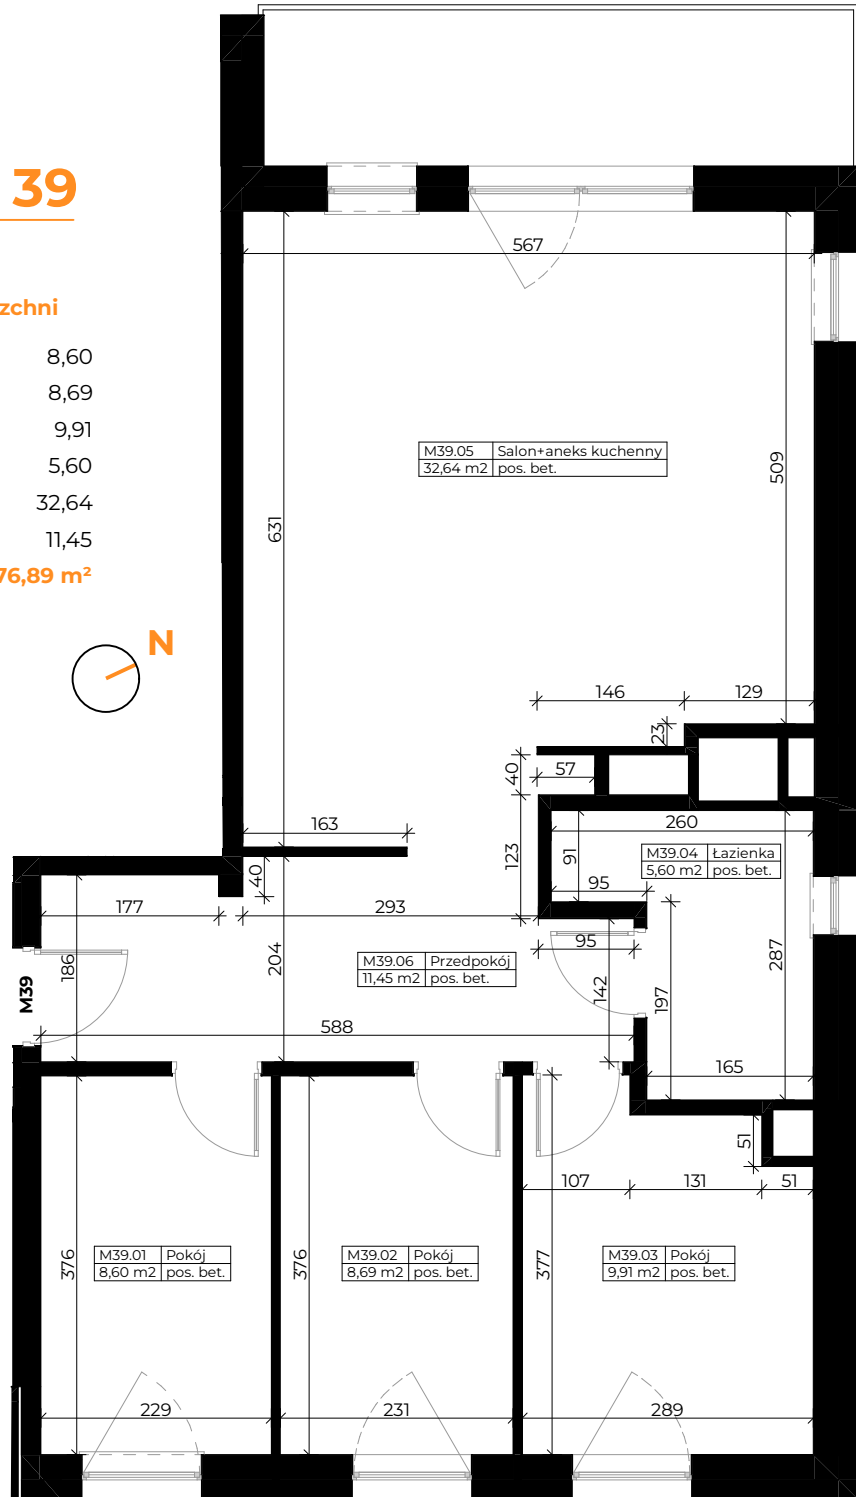

KALINKOWA 84

KARTA LOKALU

MIESZKANIE NR 39

KLATKA B | III Piętro

MIESZKANIE 39 | zestawienie powierzchni

M39.01	Pokój	8,60
M39.02	Pokój	8,69
M39.03	Pokój	9,91
M39.04	Łazienka	5,60
M39.05	Salon+aneks kuchenny	32,64
M39.06	Przedpokój	11,45

76,89 m²

LOKALIZACJA BUDYNKU

LOKALIZACJA MIESZKANIA