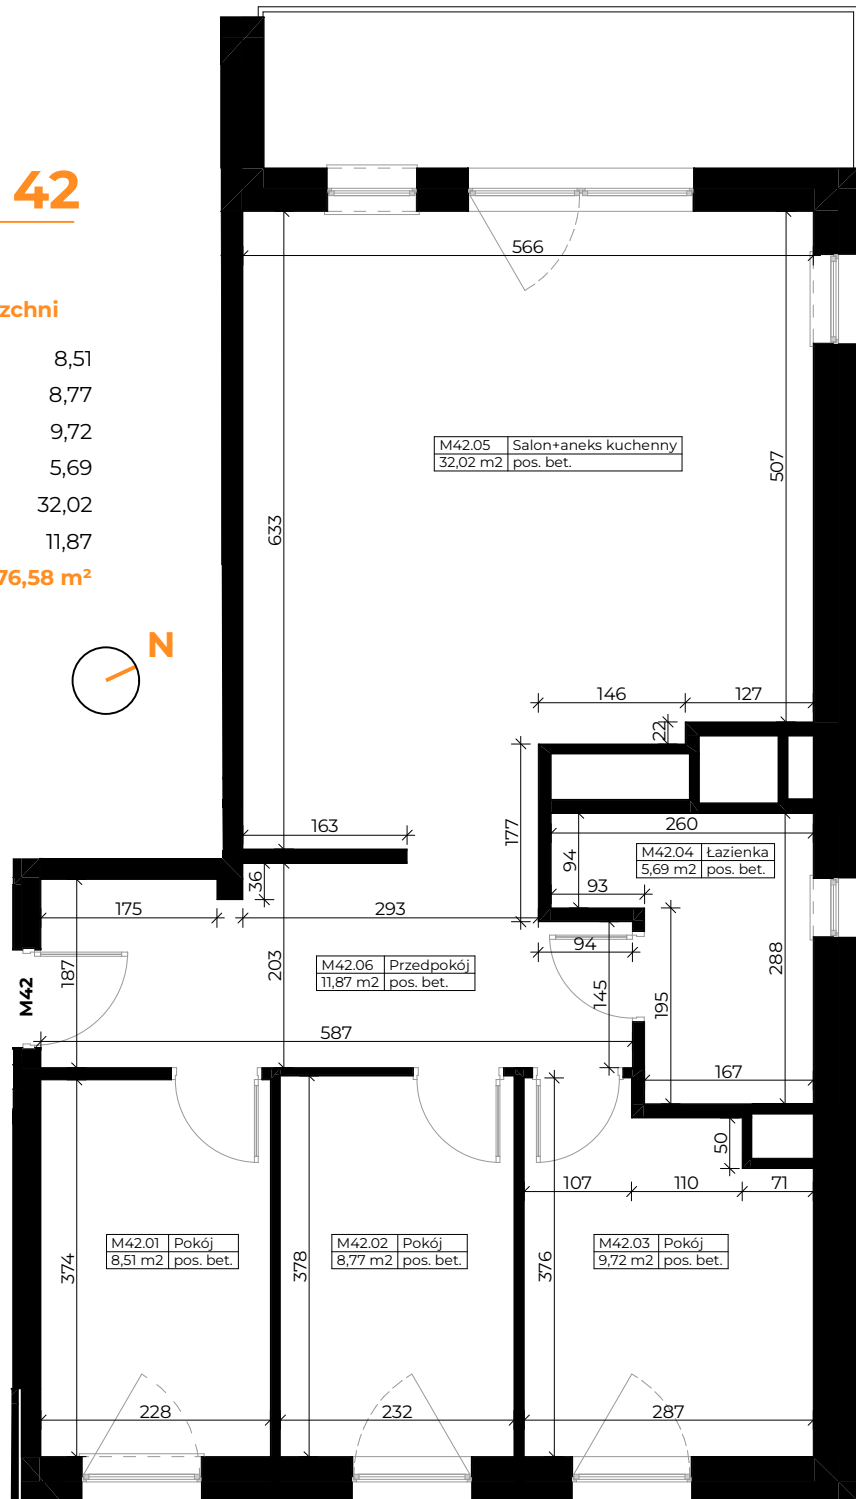

KALINKOWA 84

KARTA LOKALU

MIESZKANIE NR 42

KLATKA B | IV Piętro

MIESZKANIE 42 | zestawienie powierzchni

M42.01	Pokój	8,51
M42.02	Pokój	8,77
M42.03	Pokój	9,72
M42.04	Łazienka	5,69
M42.05	Salon+aneks kuchenny	32,02
M42.06	Przedpokój	11,87

76,58 m²

LOKALIZACJA BUDYNKU

LOKALIZACJA MIESZKANIA