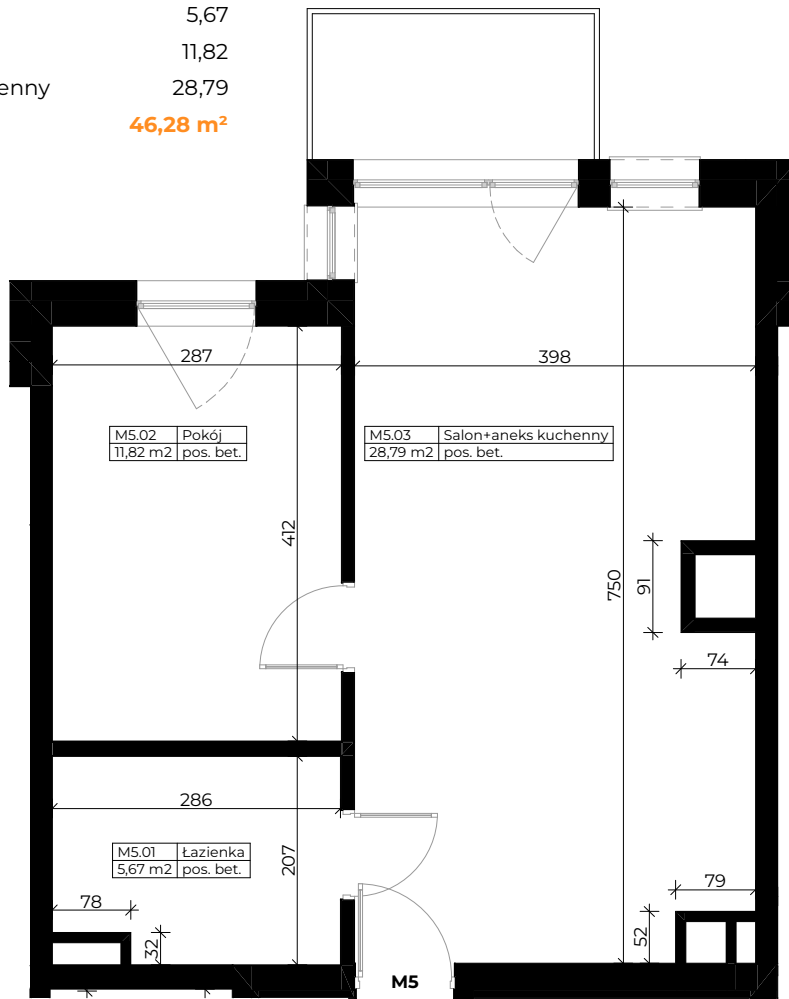

KALINKOWA 84

KARTA LOKALU

MIESZKANIE NR 5

Klatka A | I Piętro

MIESZKANIE 5 | zestawienie powierzchni

M5.01	Łazienka	5,67
M5.02	Pokój	11,82
M5.03	Salon+aneks kuchenny	28,79

46,28 m²

LOKALIZACJA BUDYNKU

LOKALIZACJA MIESZKANIA