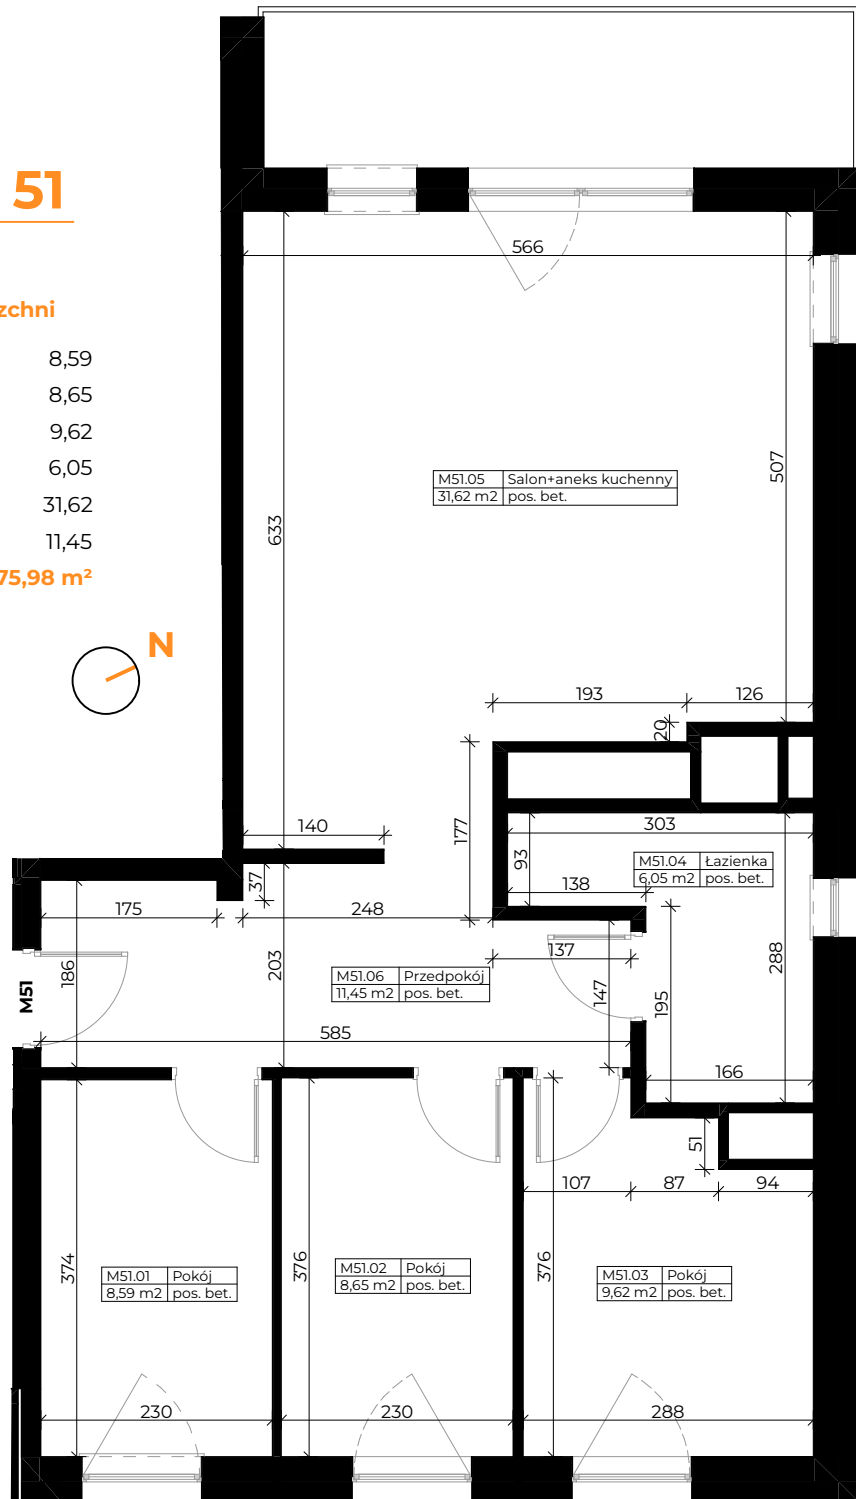

KALINKOWA 84

KARTA LOKALU

MIESZKANIE NR 51

KLATKA B | VII Piętro

MIESZKANIE 51 | zestawienie powierzchni

M51.01	Pokój	8,59
M51.02	Pokój	8,65
M51.03	Pokój	9,62
M51.04	Łazienka	6,05
M51.05	Salon+aneks kuchenny	31,62
M51.06	Przedpokój	11,45

75,98 m²

LOKALIZACJA BUDYNKU

LOKALIZACJA MIESZKANIA