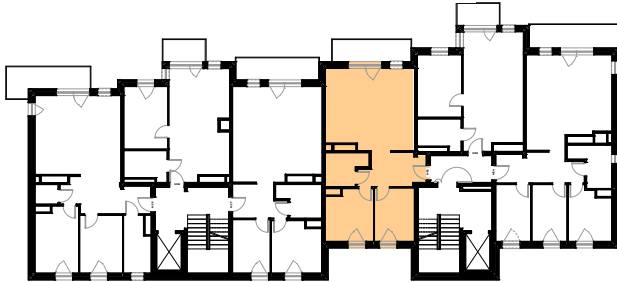

KALINKOWA 84

KARTA LOKALU

MIESZKANIE NR 52

KLATKA B | VIII Piętro

MIESZKANIE 52 | zestawienie powierzchni

M52.01	Pokój	9,27
M52.02	Pokój	10,51
M52.03	Łazienka	5,27
M52.04	Salon+aneks kuchenny	31,06
M52.05	Przedpokój	9,02

65,13 m²

LOKALIZACJA MIESZKANIA

LOKALIZACJA BUDYNKU