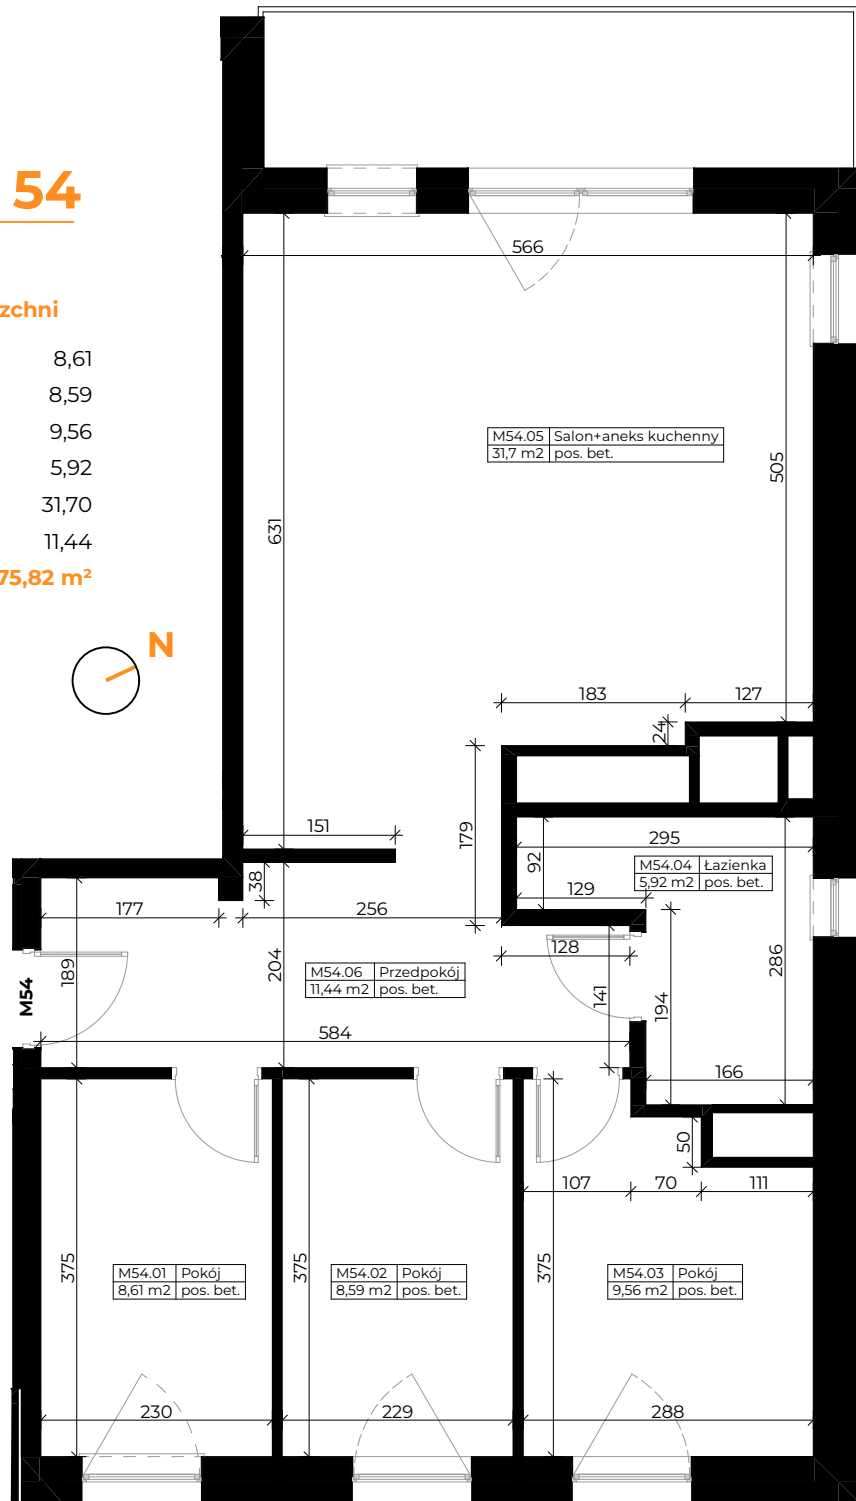

## KARTA LOKALU

### MIESZKANIE NR 54

KLATKA B | VIII Piętro

#### MIESZKANIE 54 | zestawienie powierzchni

M54.01	Pokój	8,61
M54.02	Pokój	8,59
M54.03	Pokój	9,56
M54.04	Łazienka	5,92
M54.05	Salon+aneks kuchenny	31,70
M54.06	Przedpokój	11,44

**75,82 m<sup>2</sup>**