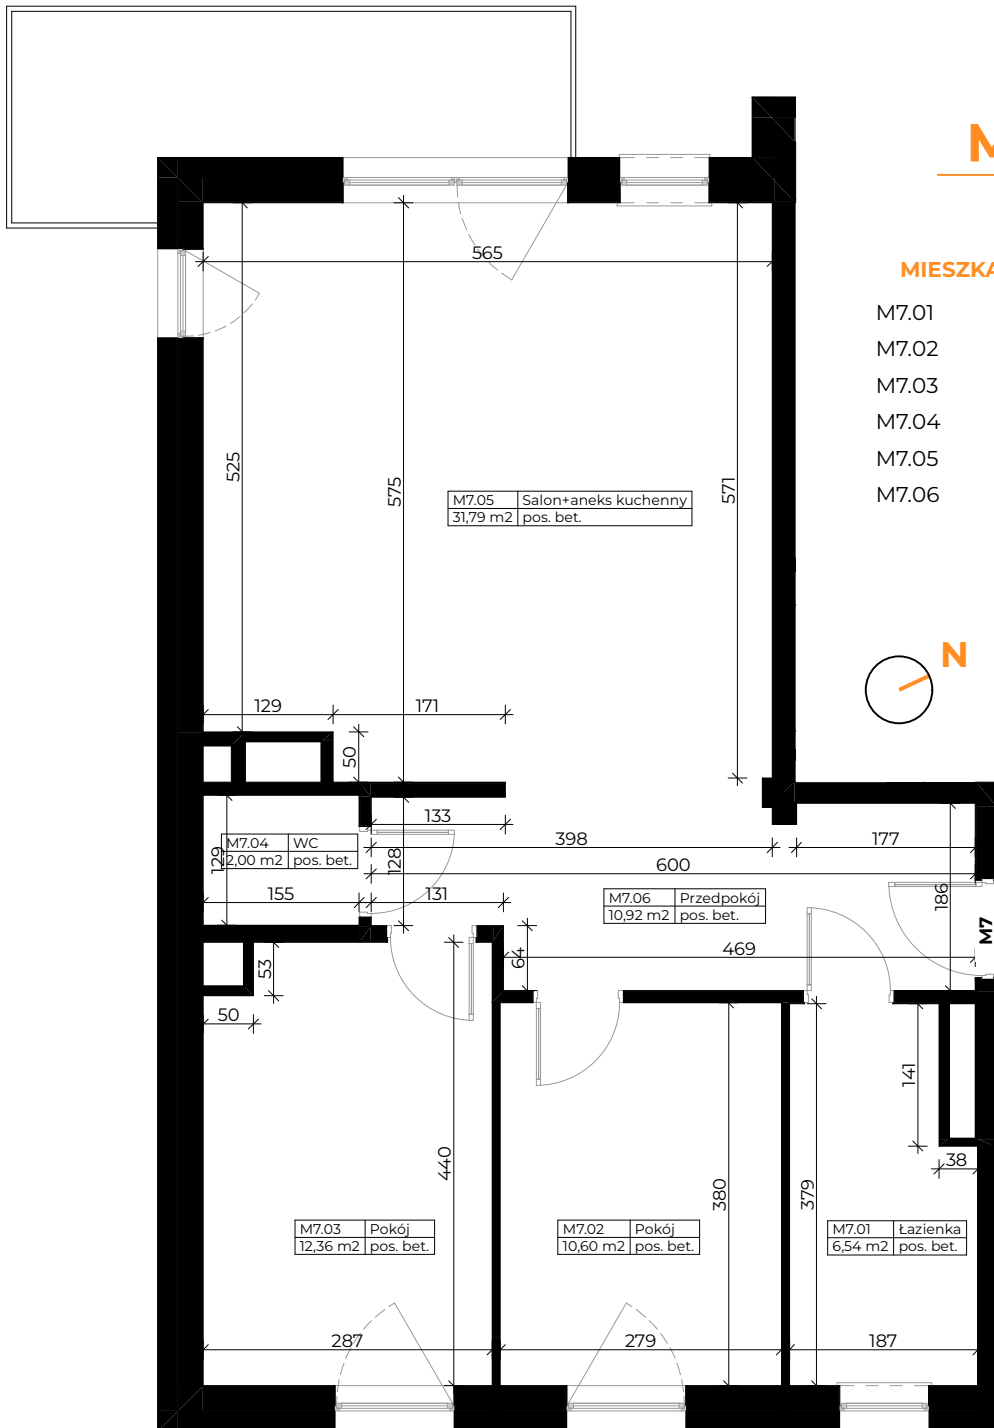

## KARTA LOKALU

### MIESZKANIE NR 7

Klatka A | II Piętro

#### MIESZKANIE 7 | zestawienie powierzchni

M7.01	Łazienka	6,54
M7.02	Pokój	10,60
M7.03	Pokój	12,36
M7.04	WC	2,00
M7.05	Salon+aneks kuchenny	31,79
M7.06	Przedpokój	10,92

**74,21 m<sup>2</sup>**