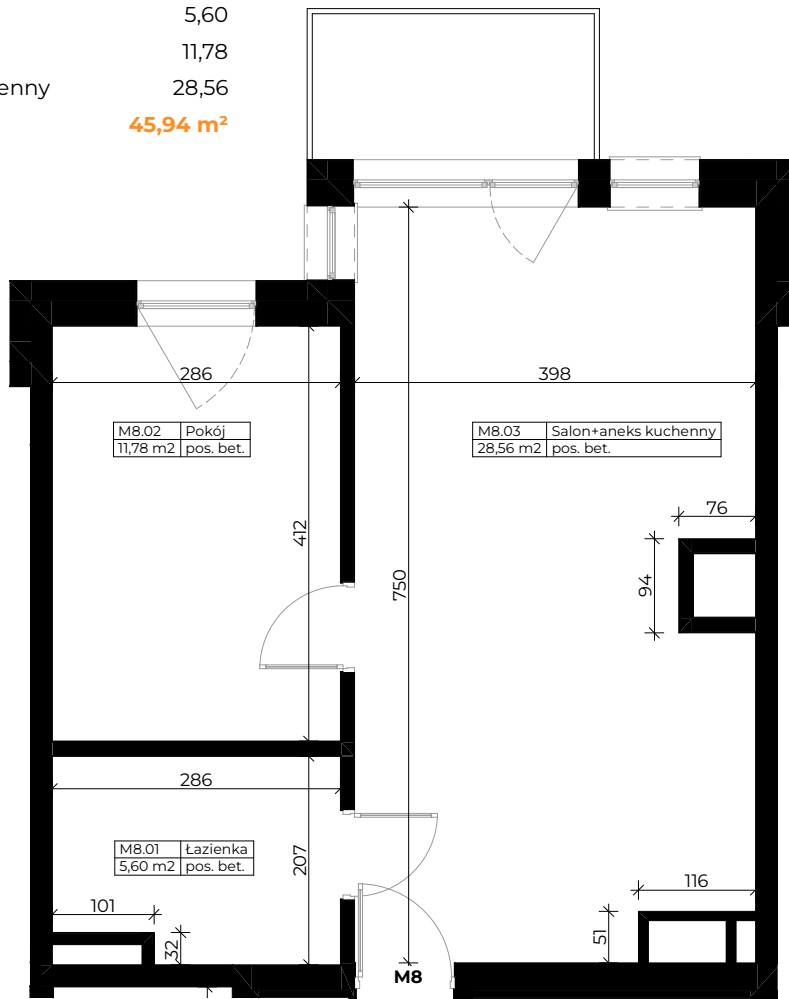

KALINKOWA 84

KARTA LOKALU

MIESZKANIE NR 8

Klatka A | II Piętro

MIESZKANIE 8 | zestawienie powierzchni

M8.01	Łazienka	5,60
M8.02	Pokój	11,78
M8.03	Salon+aneks kuchenny	28,56

45,94 m²

LOKALIZACJA BUDYNKU

LOKALIZACJA MIESZKANIA