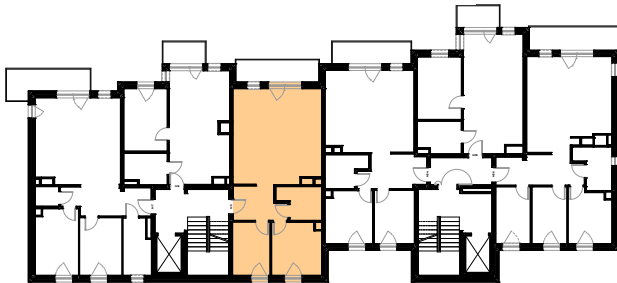

KALINKOWA 84

KARTA LOKALU

MIESZKANIE NR 9

Klatka A | II Piętro

MIESZKANIE 9 | zestawienie powierzchni

M9.01	Pokój	8,68
M9.02	Pokój	11,23
M9.03	Łazienka	5,55
M9.04	Salon+aneks kuchenny	36,33
M9.05	Przedpokój	7,27

69,06 m²

LOKALIZACJA MIESZKANIA

LOKALIZACJA BUDYNKU